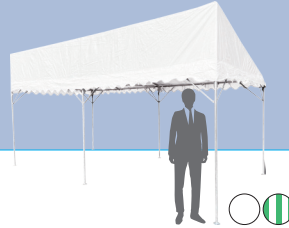

テント①

RENTAL CATALOGUE

ワンタッチテント1.8m
 サイズ/約W1800×D1800 H310~340[※]
 色/白 設営人工/2人
 ※重りなどの養生は別途費用となります。
4,000円/1日

ワンタッチテント2.4m
 サイズ/約W2400×D2400 H340~370[※]
 色/白・ピンク 設営人工/2人
 ※重りなどの養生は別途費用となります。
5,000円/1日

テント(1.5×1間)
 サイズ/約W1760×D2630 H2500[※]
 色/白波 設営人工/2人
 ※重りなどの養生は別途費用となります。
5,000円/1日

テント(1.5×2間)
 サイズ/約W2600×D3480 H2740[※]
 色/白・透明・緑・黒・緑白・オレンジ/白・赤白・黄白
 設営人工/2人 ※重りなどの養生は別途費用となります。
8,000円/1日

テント(1.5×3間)片流れ
 サイズ/約W2610×D5260 H2780[※]
 色/白・緑白 設営人工/3人
 ※重りなどの養生は別途費用となります。
10,000円/1日

テント(1.5×3間)
 サイズ/約W2610×D5310 H2360~3150[※]
 色/白 設営人工/3人
 ※重りなどの養生は別途費用となります。
10,000円/1日

テント(2×2間)
 サイズ/約W3550×D3550 H2980[※]
 色/赤オレンジ・赤緑・青緑・透明 設営人工/2人
 ※重りなどの養生は別途費用となります。
10,000円/1日

テント(2×3間)
 サイズ/約W3480×D5220 H3080[※]
 色/白・白波・赤・水色・青・黄・緑・オレンジ・透明・黒・赤白・青白・緑白・黄白・ピンク白
 設営人工/3人 ※重りなどの養生は別途費用となります。
10,000円/1日

ステージテント(2×3間)
 サイズ/約W3520×D5340[※] 前H2860[※] 後H2000[※]
 色/白 設営人工/2人
 ※重りなどの養生は別途費用となります。
20,000円/1日

テント(2×4間)
 サイズ/約W3500×D7040 H3070[※]
 色/白・白波 設営人工/3人
 ※重りなどの養生は別途費用となります。
14,000円/1日

テント(3×4間)
 サイズ/約W5230×D6980 H3590[※]
 色/白・白波 設営人工/3人
 ※重りなどの養生は別途費用となります。
22,000円/1日