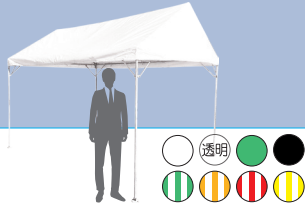

テント①

RENTAL CATALOGUE

ワンタッチテント1.8m
 サイズ/約W1800×D1800 H310~340[※]
 色/白 設営人工/2人
 ※重りなどの養生は別途費用となります。
4,000円/1日

ワンタッチテント2.4m
 サイズ/約W2400×D2400 H340~370[※]
 色/白・ピンク 設営人工/2人
 ※重りなどの養生は別途費用となります。
5,000円/1日

テント(1.5×1間)
 サイズ/約W1760×D2630 H2500[※]
 色/白波 設営人工/2人
 ※重りなどの養生は別途費用となります。
5,000円/1日

テント(1.5×2間)
 サイズ/約W2600×D3480 H2740[※]
 色/白・透明・緑・黒・緑白・オレンジ/白・赤白・黄白
 設営人工/2人 ※重りなどの養生は別途費用となります。
8,000円/1日

テント(1.5×3間)片流れ
 サイズ/約W2610×D5260 H2780[※]
 色/白・緑白 設営人工/3人
 ※重りなどの養生は別途費用となります。
10,000円/1日

テント(1.5×3間)
 サイズ/約W2610×D5310 H2360~3150[※]
 色/白 設営人工/3人
 ※重りなどの養生は別途費用となります。
10,000円/1日

テント(2×2間)
 サイズ/約W3550×D3550 H2980[※]
 色/赤オレンジ・赤緑・青緑・透明 設営人工/2人
 ※重りなどの養生は別途費用となります。
10,000円/1日

テント(2×3間)
 サイズ/約W3480×D5220 H3080[※]
 色/白・白波・赤・水色・青・黄・緑・オレンジ・透明・黒・赤白・青白・緑白・黄白・ピンク白
 設営人工/3人 ※重りなどの養生は別途費用となります。
10,000円/1日

ステージテント(2×3間)
 サイズ/約W3520×D5340[※] 前H2860[※] 後H2000[※]
 色/白 設営人工/2人
 ※重りなどの養生は別途費用となります。
20,000円/1日

テント(2×4間)
 サイズ/約W3500×D7040 H3070[※]
 色/白・白波 設営人工/3人
 ※重りなどの養生は別途費用となります。
14,000円/1日

テント(3×4間)
 サイズ/約W5230×D6980 H3590[※]
 色/白・白波 設営人工/3人
 ※重りなどの養生は別途費用となります。
22,000円/1日