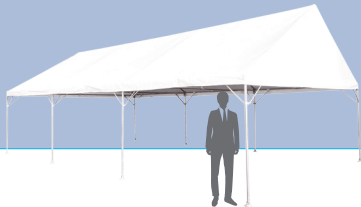

テント(1.5×2間)
 サイズ/約W2600×D3480 H2740[※]
 色/白・透明・緑・黒・緑白・オレンジ/白・赤白・黄白
 設営人工/2人 ※重りなどの養生は別途費用となります。
8,000円/1日

テント(1.5×3間)片流れ
 サイズ/約W2610×D5260 H2780[※]
 色/白・緑白 設営人工/3人
 ※重りなどの養生は別途費用となります。
10,000円/1日

テント(1.5×3間)
 サイズ/約W2610×D5310 H2360~3150[※]
 色/白 設営人工/3人
 ※重りなどの養生は別途費用となります。
10,000円/1日

テント(2×2間)
 サイズ/約W3550×D3550 H2980[※]
 色/赤オレンジ・赤緑・青緑・透明 設営人工/2人
 ※重りなどの養生は別途費用となります。
10,000円/1日

テント(2×3間)
 サイズ/約W3480×D5220 H3080[※]
 色/白・白波・赤・水色・青・黄・緑・オレンジ・透明・黒・赤白・青白・緑白・黄白・ピンク白
 設営人工/3人 ※重りなどの養生は別途費用となります。
10,000円/1日

ステージテント(2×3間)
 サイズ/約W3520×D5340[※] 前H2860[※] 後H2000[※]
 色/白 設営人工/2人
 ※重りなどの養生は別途費用となります。
20,000円/1日

テント(2×4間)
 サイズ/約W3500×D7040 H3070[※]
 色/白・白波 設営人工/3人
 ※重りなどの養生は別途費用となります。
14,000円/1日

テント(3×4間)
 サイズ/約W5230×D6980 H3590[※]
 色/白・白波 設営人工/3人
 ※重りなどの養生は別途費用となります。
22,000円/1日

テント(3×5間)
 サイズ/約W5230×D8740 H3650[※]
 色/白・白波 設営人工/4人
 ※重りなどの養生は別途費用となります。
30,000円/1日

テント(3×6間)
 サイズ/約W5220×D10480 H3630[※]
 色/白 設営人工/4人
 ※重りなどの養生は別途費用となります。
40,000円/1日

テント(3×8間)
 サイズ/約W5240×D14000 H3620[※]
 色/白 設営人工/5人
 ※重りなどの養生は別途費用となります。
50,000円/1日