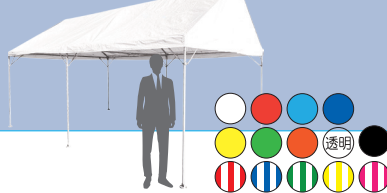

テント(1.5×2間)
 サイズ/約W2600×D3480 H2740[※]
 色/白・透明・緑・黒・緑白・オレンジ/白・赤白・黄白
 設営人工/2人 ※重りなどの養生は別途費用となります。
8,000円/1日

テント(1.5×3間)片流れ
 サイズ/約W2610×D5260 H2780[※]
 色/白・緑白 設営人工/3人
 ※重りなどの養生は別途費用となります。
10,000円/1日

テント(1.5×3間)
 サイズ/約W2610×D5310 H2360~3150[※]
 色/白 設営人工/3人
 ※重りなどの養生は別途費用となります。
10,000円/1日

テント(2×2間)
 サイズ/約W3550×D3550 H2980[※]
 色/赤オレンジ・赤緑・青緑・透明 設営人工/2人
 ※重りなどの養生は別途費用となります。
10,000円/1日

テント(2×3間)
 サイズ/約W3480×D5220 H3080[※]
 色/白・白波・赤・水色・青・黄・緑・オレンジ・透明・黒・赤白・青白・緑白・黄白・ピンク白
 設営人工/3人 ※重りなどの養生は別途費用となります。
10,000円/1日