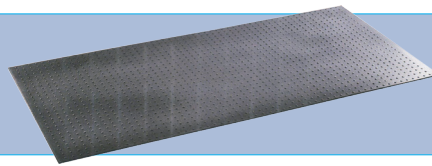

# 養生

RENTAL CATALOGUE

**いものの重り(四角)**  
重さ/10kg・30kg  
※写真は10kg  
.....  
**300**円/1日

**いものの重り(丸)**  
重さ/20kg・30kg  
※写真は20kg  
.....  
**300**円/1日

**おもりカバー**  
サイズ/W350×D350<sup>5</sup> H120~160<sup>5</sup>  
※写真は30kg用(H160<sup>5</sup>)  
.....  
**150**円/1日

**砂 重 り**  
約20kg  
※テント養生用  
.....  
**300**円/1日

**鉄 柱**  
サイズ/  
※テント養生用  
.....  
**200**円/1日

**ロ ー プ**  
サイズ/  
.....  
**100**円/1日

**プライター(樹脂製養生敷板)**  
サイズ/W1820×D910 H13<sup>5</sup>  
※屋外地面養生用  
.....  
**1,000**円/1日

**ゴ ム マ ッ ト**  
サイズ/W2000×H1000 H10<sup>5</sup>  
※屋外地面養生用  
.....  
**1,000**円/1日

**コ ン パ ネ**  
サイズ/W1800×D900 H120<sup>5</sup>  
※屋外地面養生用  
.....  
**500**円/1日

**ベストボード(小)**  
サイズ/W1800×D450<sup>5</sup> H3<sup>5</sup>  
※屋内地面養生用  
.....  
**100**円/1日