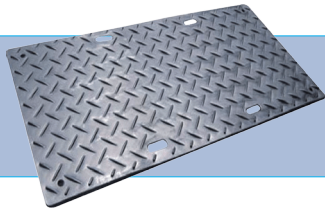

プライター(樹脂製養生敷板)
サイズ/W1820×D910 H13⁵
※屋外地面養生用
.....
1,000円/1日