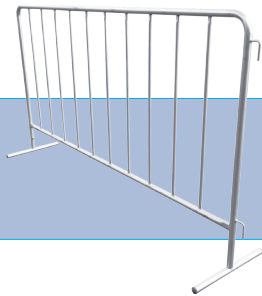

サイズ/W390×H700 D390cm

300円/1日

カラーコーン(赤)

サイズ/W390×H700 D390cm

300円/1日

鉄 柵

サイズ/W2200×H1200[※]

1,000円/1日

コーンチェーン

サイズ/2m

※カラーコーンは別途料金となります。

150円/1日

プラポール

サイズ/H837[※] ベース径255[※]

注水時3.3kg

※チェーンは別途料金となります。

500円/1日

ベルトポール

サイズ/ベルト1800[※] H910[※]

ベース径360[※]

2,000円/1日

スロープ(グレー)

サイズ/W620×D360[※] H150[※]

500円/1日