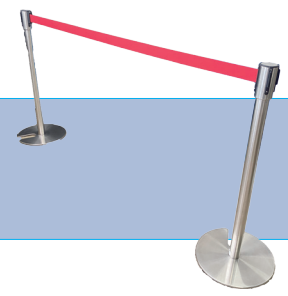

コーンチェーン

サイズ/2m

※カラーコーンは別途料金となります。

150円/1日

プラポール

サイズ/H837[※] ベース径255[※]

注水時3.3kg

※チェーンは別途料金となります。

500円/1日

ベルトポール

サイズ/ベルト1800[※] H910[※]

ベース径360[※]

2,000円/1日

スロープ(グレー)

サイズ/W620×D360[※] H150[※]

500円/1日

スロープ(黒)

サイズ/W620×D360[※] H150[※]

500円/1日

誘導棒

サイズ/約530[※]

※要乾電池

500円/1日

レンタルのお願い