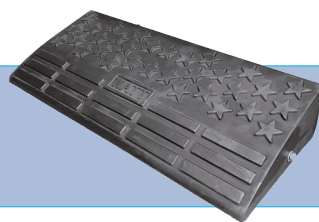

500円/1日

ベルトポール

サイズ/ベルト1800[※] H910[※]

ベース径360[※]

2,000円/1日

スロープ(グレー)

サイズ/W620×D360[※] H150[※]

500円/1日

スロープ(黒)

サイズ/W620×D360[※] H150[※]

500円/1日

誘導棒

サイズ/約530[※]

※要乾電池

500円/1日

レンタルのお願い