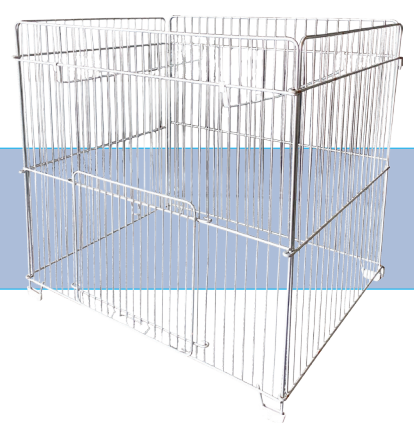

ストーブガード

サイズ/W750×D580[㊦] H710[㊦]

1,200円/1日

レンタルのお願い

- ■掲載の商品と実物が異なる場合がありますので、ご了承ください。
- ■商品の数に限りがありますので、お早めにお電話ください。
- ■価格は全て税抜きです。
- ■掲載価格以外に設定・撤去・運搬費がかかります。

掲載商品以外にも多数商品を取り揃えております。詳細はお電話ください。

HICARI