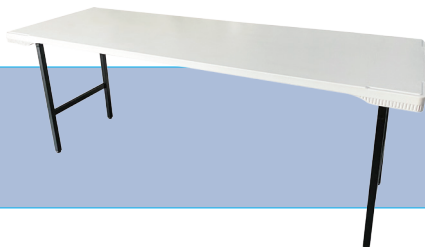

1.5×5尺 木製
W450×D1500[※]、H700[※]
※装飾品があります。

900円/1日

1.5×6尺 木製
W450×D1800[※]、H730[※]
※装飾品があります。

900円/1日

1.5×6尺 デコラ製
W450×D1800[※]、H730[※]
※装飾品があります。

1,100円/1日

2×4尺 木製
W600×D1200[※]、H730[※]
※装飾品があります。

1,000円/1日

2×5尺 木製
W600×D1500[※]、H730[※]
※装飾品があります。

1,000円/1日

2×6尺 木製
W600×D1800[※]、H730[※]
※装飾品があります。

1,000円/1日

2×6尺 デコラ製・樹脂製
W600×D1800[※]、H730[※]
※装飾品があります。

1,200円/1日

3×6尺 木製
W900×D1800、H730[※]
※装飾品があります。

1,100円/1日

3×6尺 デコラ製
W900×D1800、H730[※]
※装飾品があります。

1,400円/1日

レンタルのお願い

- 掲載の商品と実物が異なる場合がありますので、ご了承ください。
 - 商品の数に限りがありますので、お早めにお電話ください。
 - 価格は全て税抜きです。
 - 掲載価格以外に設営・撤去・運搬費がかかります。
- 掲載商品以外にも多数商品を取り揃えております。詳細はお電話ください。

※装飾品については「机・テーブル装飾」をご参照ください。