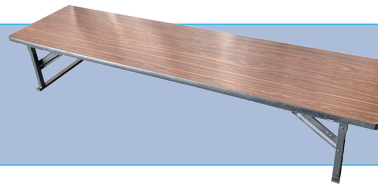

机・テーブル②

RENTAL CATALOGUE

丸テーブル(直径900^{mm})

直径900^{mm}、H735^{mm}
※装飾品があります。

1,100^円/1日

丸テーブル(直径1200^{mm})

直径1200^{mm}、H735^{mm}
※装飾品があります。

1,500^円/1日

丸テーブル(直径1500^{mm})

直径1500^{mm}、H735^{mm}
※装飾品があります。

1,700^円/1日

丸テーブル(直径1800^{mm})

直径1800^{mm}、H735^{mm}
※装飾品があります。

1,900^円/1日

座卓

W1200×D450^{mm}、H830^{mm}
※装飾品があります。

900^円/1日

鉄板机

サイズ/W1200×D600^{mm}、H700^{mm}・W1500×D600^{mm}、H730^{mm}
W1800×D600^{mm}、H730^{mm}、写真/W1500×D600^{mm}、H730^{mm}

1,000^円/1日

ガーデンテーブル

直径940 H700^{mm}
※装飾品があります。

1,500^円/1日

ガーデンチェア