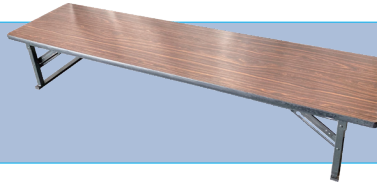

1,500円/1日

丸テーブル(直径1500^{mm})

直径1500^{mm}、H735^{mm}
※装飾品があります。

1,700円/1日

丸テーブル(直径1800^{mm})

直径1800^{mm}、H735^{mm}
※装飾品があります。

1,900円/1日

座卓

W1800×D450^{mm}、H830^{mm}
※装飾品があります。

900円/1日

鉄板机

サイズ/W1200×D600^{mm}、H700^{mm}・W1500×D600^{mm}、H730^{mm}
W1800×D600^{mm}、H730^{mm}、写真/W1500×D600^{mm}、H730^{mm}

1,000円/1日

ガーデンテーブル

直径940 H700^{mm}
※装飾品があります。

1,500円/1日