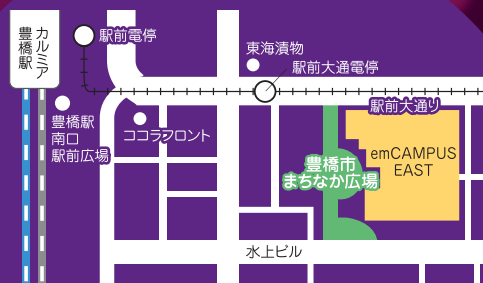

主催・お問合せ

(株)豊橋まちなか活性化センター

〒440-8508 豊橋市花田町宇石塚42-1 2F ☎0532-55-6666

※事情によりやむを得ず中止する場合や、都合によりイベント内容が変更になる場合があります。予めご了承ください。
※体調のすぐれない方は来場をお控えください。

本イベントは豊橋市の官民連携まちなかにぎわい創出事業補助金を受け開催しています。

イベント情報はコチラから

豊橋まちなか情報
ステーションHP Instagram

おでかけ
は
公共交通
で!

市内線・豊鉄バス・渥美線
家から使える
おトクな切符で行こう!

smart
move

詳しくはコチラをご覧ください! 豊鉄HP